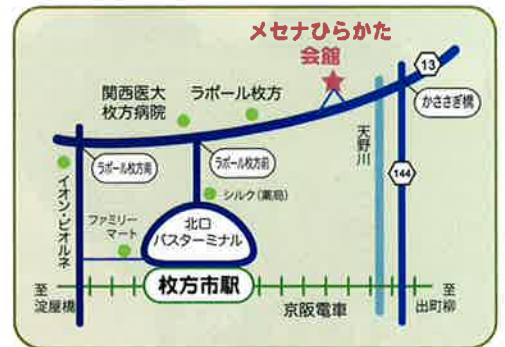

メセナひらかた会館

枚方市新町2-1-5 TEL 072-843-5551
京阪電車枚方市駅下車北へ徒歩約5分。
※お車でのご来場はご遠慮ください。

予告

枚方市子ども夢基金
活用事業

「大阪市音楽団 ファミリーコンサート」

日本で最も長い歴史と伝統を誇り、関西を代表する交響吹奏楽団
「大阪市音楽団」による、乳幼児から大人まで家族全員で楽しむ
体感型吹奏楽コンサート♪

9/5(土) 枚方市市民会館 大ホール

11:00 開演(乳幼児向け公演)

15:00 開演(小学生~中学生向け公演)

料金 一般:1,500円(当日2,000円)
財団友の会:1,200円(当日1,700円)
3歳~中学生以下:1,000円(前売・当日共)

※全席指定
※0歳から入場できます。2歳以下のお子様は、大人1名につき1名まで膝の上鑑賞無料です。
ただし、座席が必要な場合は有料となります。

発売日
6/19(金)