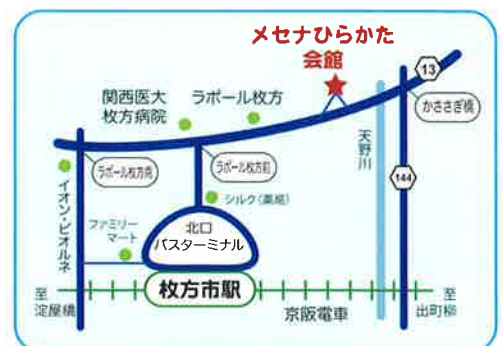

コントラバス(賛助出演) 福留賢一

(ふくとめ けんいち)

大阪芸術大学芸術学部音楽学科卒業。
コントラバスを池内修二氏に師事
卒業後 同大学オーケストラ要員を経て、現在はコントラバスレッスンや アマチュアのオーケストラ・吹奏楽の指導のほか、演奏活動も行っている。枚方市在住。

次回
予告

枚方の演奏家たちがプロデュース♪
アフタヌーンクラシックVOL. 3

「室内楽の愉しみ～バッハからピアソラ～」

10/26日

池田純子(ピアノ)、植田恵子(フルート)、山岸孝教(チェロ)

メセナひらかた会館

枚方市新町2-1-5 TEL 072-843-5551
京阪電車枚方市駅下車北へ徒歩約5分。
※お車でのご来場はご遠慮ください。