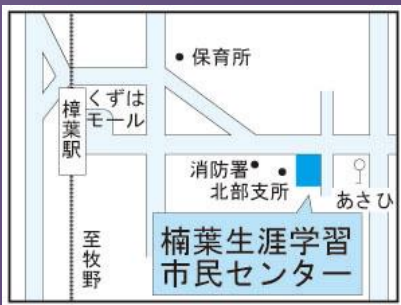

舞への誘い

心にやわこい舞 自分らしくく伝えたい

ふじおきせんゆう
藤久扇優 (創作新舞踊 藤久流家元代行・師範) さんによる

古典をベースにした舞踊曲、歌謡曲、民謡等の創作舞踊を披露します。

また、鳴り物や小道具を体験してもらいコーナーもあります。

2014年
3月15日 (土)

午後2時 開演 (1時30分 開場)
枚方市立楠葉生涯学習市民センター
2階 大集会室

会場へのアクセス

京阪楠葉駅から徒歩約10分
※ご来場は公共交通機関をご利用ください。

料金 一般 (高校生以上) 1,000円 (当日1,500円)
こども (3歳以上) 700円 (前売り・当日共)
※前売り完売の場合は、当日券の取扱いはございません。

チケット販売 2014年2月5日 (水) 午前10時より発売
チケット取扱い

- 楠葉生涯学習市民センター (電話予約可)
- (公財)枚方市文化国際財団 (窓口販売のみ)