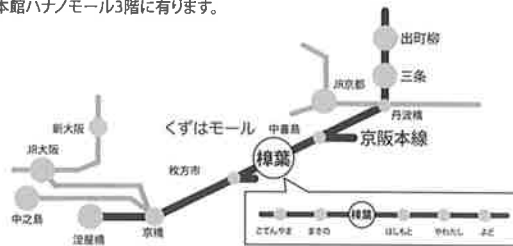

京阪電車→樟葉駅すぐ 京阪バス→樟葉駅バス停すぐ
車→くずはモール内に約3,000台の駐車場完備

詳しくは、くずはモールwebサイトをご覧ください。

<http://www.kuzuha-mall.com>

くずはアートギャラリー
KUZUHA ART GALLERY

〒573-1121枚方市楠葉花園町15-1-Z 302 本館ハナノモール3階
tel/fax:072-866-3490 mail:gallery@earth.ocn.ne.jp
blog: http://kuzuhaartgallery.blogspot.jp

くずはアートギャラリーが 2014.3.12にリニューアルオープン!!

洋画、日本画、写真などももちろん、クラフト系、デザイン系、映像系、美術系学校の卒業やグループ展(若手芸術家【18歳以上30歳未満】には減額特典有り)、ギャラリーを使った事がない方もご利用ください。