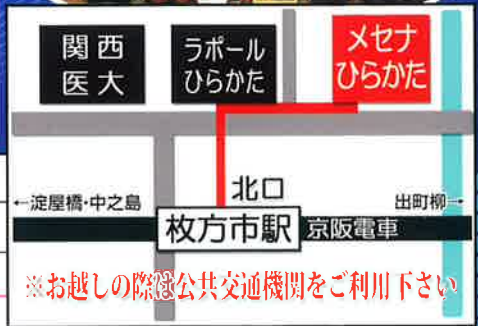

## 決勝ライブ

2014.3.8(土) メセナひらかた会館  
OPEN 14:00 / START 14:15

**メインMC**  
FMひらかた パーソナリティ  
**久保 有美**  
『虹色スクランブル』(土11:00~)  
『エコライフスクエア』(木12:30~)  
に出演中!  
自由自在に操る経術でリスナーの  
心をくすぐるFMひらかたが誇る  
個性派DJの一人。  
当日は、ゆきちゃんと一緒に  
トークで盛り上げます♪

**オープニングアクト & MC**  
Music Battle Vol.7 グランプリ  
**ゆき**  
昨年、若干中学3年生でグランプリ  
の座を獲得!!  
現在はFMひらかた初の高校生  
DJとして、副賞であるラジオ  
レギュラー番組「ゆきのStudy  
Rock」(土 22:00~)に出演中!!  
ゆきの素顔がトークの間隙から  
覗けるかも?!

会場	メセナひらかた会館 多目的ホール
チケット	前売り 1,200円 (当日1,500円)
出演	■チャレンジ部門 予選通過者 (順不同) なんのけ。/HIRAKATAの爺/森本 菜々 トラベルトレーラー/さしすせそズ/戸田桃香/セピア/criowne
	■エンジョイ部門 優秀賞受賞者 (順不同) いとういとし/ブルースカイ・パラダイス/さつまいも/Rock'nRoll☆おぎゃあ/朝ねゆ好
プレイガイド	As is music / ライブスペースARPEGGIO(カボチャソース2F) <small>(京阪枚方市駅下車5分) (京阪枚野駅下車3分)</small>
	枚方観光ステーション(旧・市民ふれあいセンター) / TSUTAYA枚方駅前本店 <small>(京阪枚方市駅東改札口前) (京阪枚方市駅下車1分)</small>
審査各社	avex / Quatrefoil Records / Victor Entertainment / YAMAHA MUSIC COMMUNICATIONS / WARNER MUSIC / World end record(50音順)